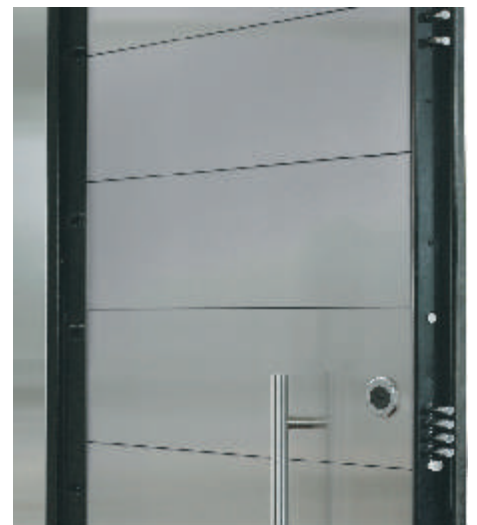

Μαύρο profil