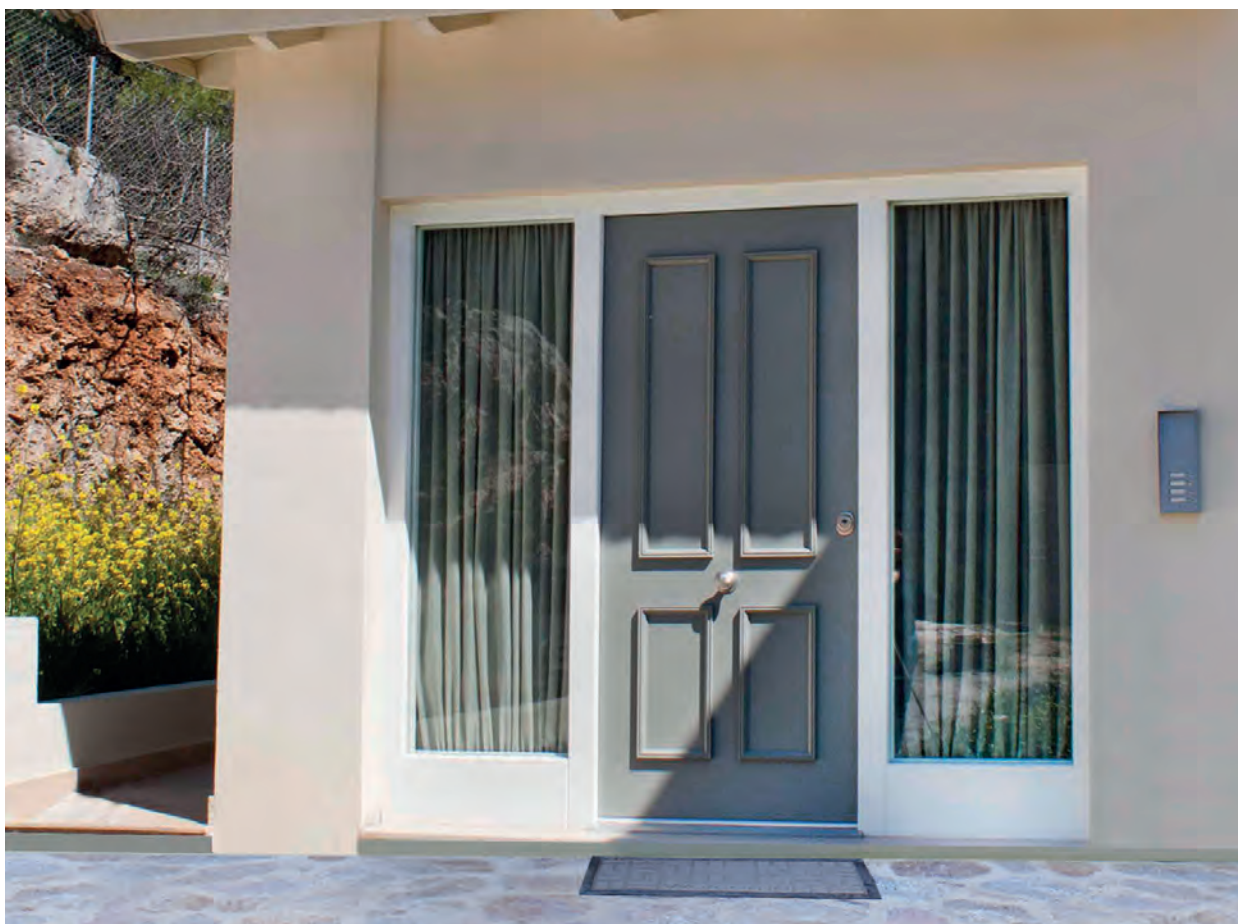

Πόρτα ασφαλείας με 2 ειδικά τζαμωτά αλεξίσφαιρα τμήματα model Roma από Κ.Π.Θ.
Security door with 2 custom bullet proof side lights. Handmade panel in plywood model Roma