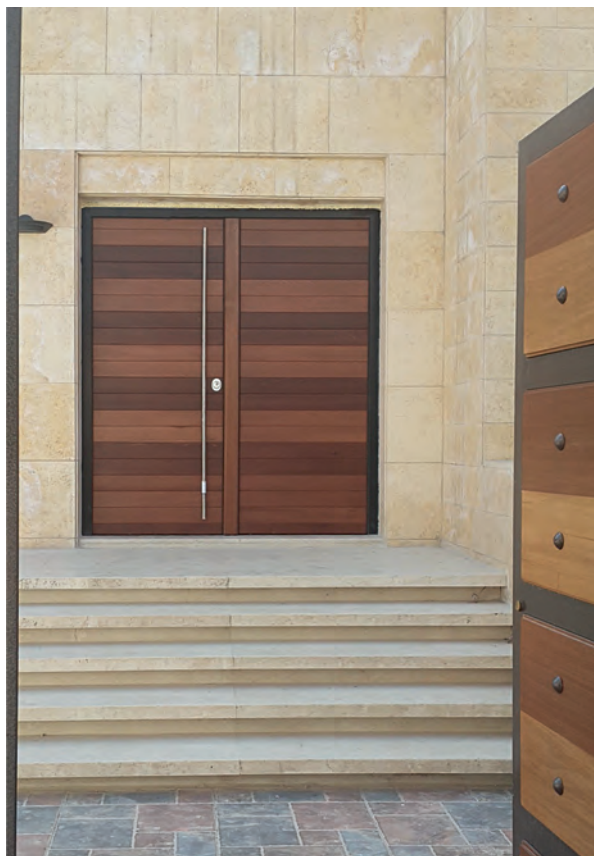

Model Armonia από μασίφ ξύλο κέδρου
Double leaf security door model Armonia
with cedar solid wood panels