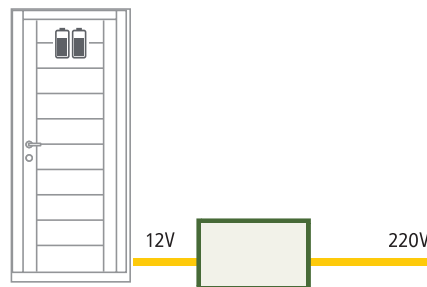

Ρεύμα & επαναφορτιζόμενες μπαταρίες
Electric power & rechargeable batteries