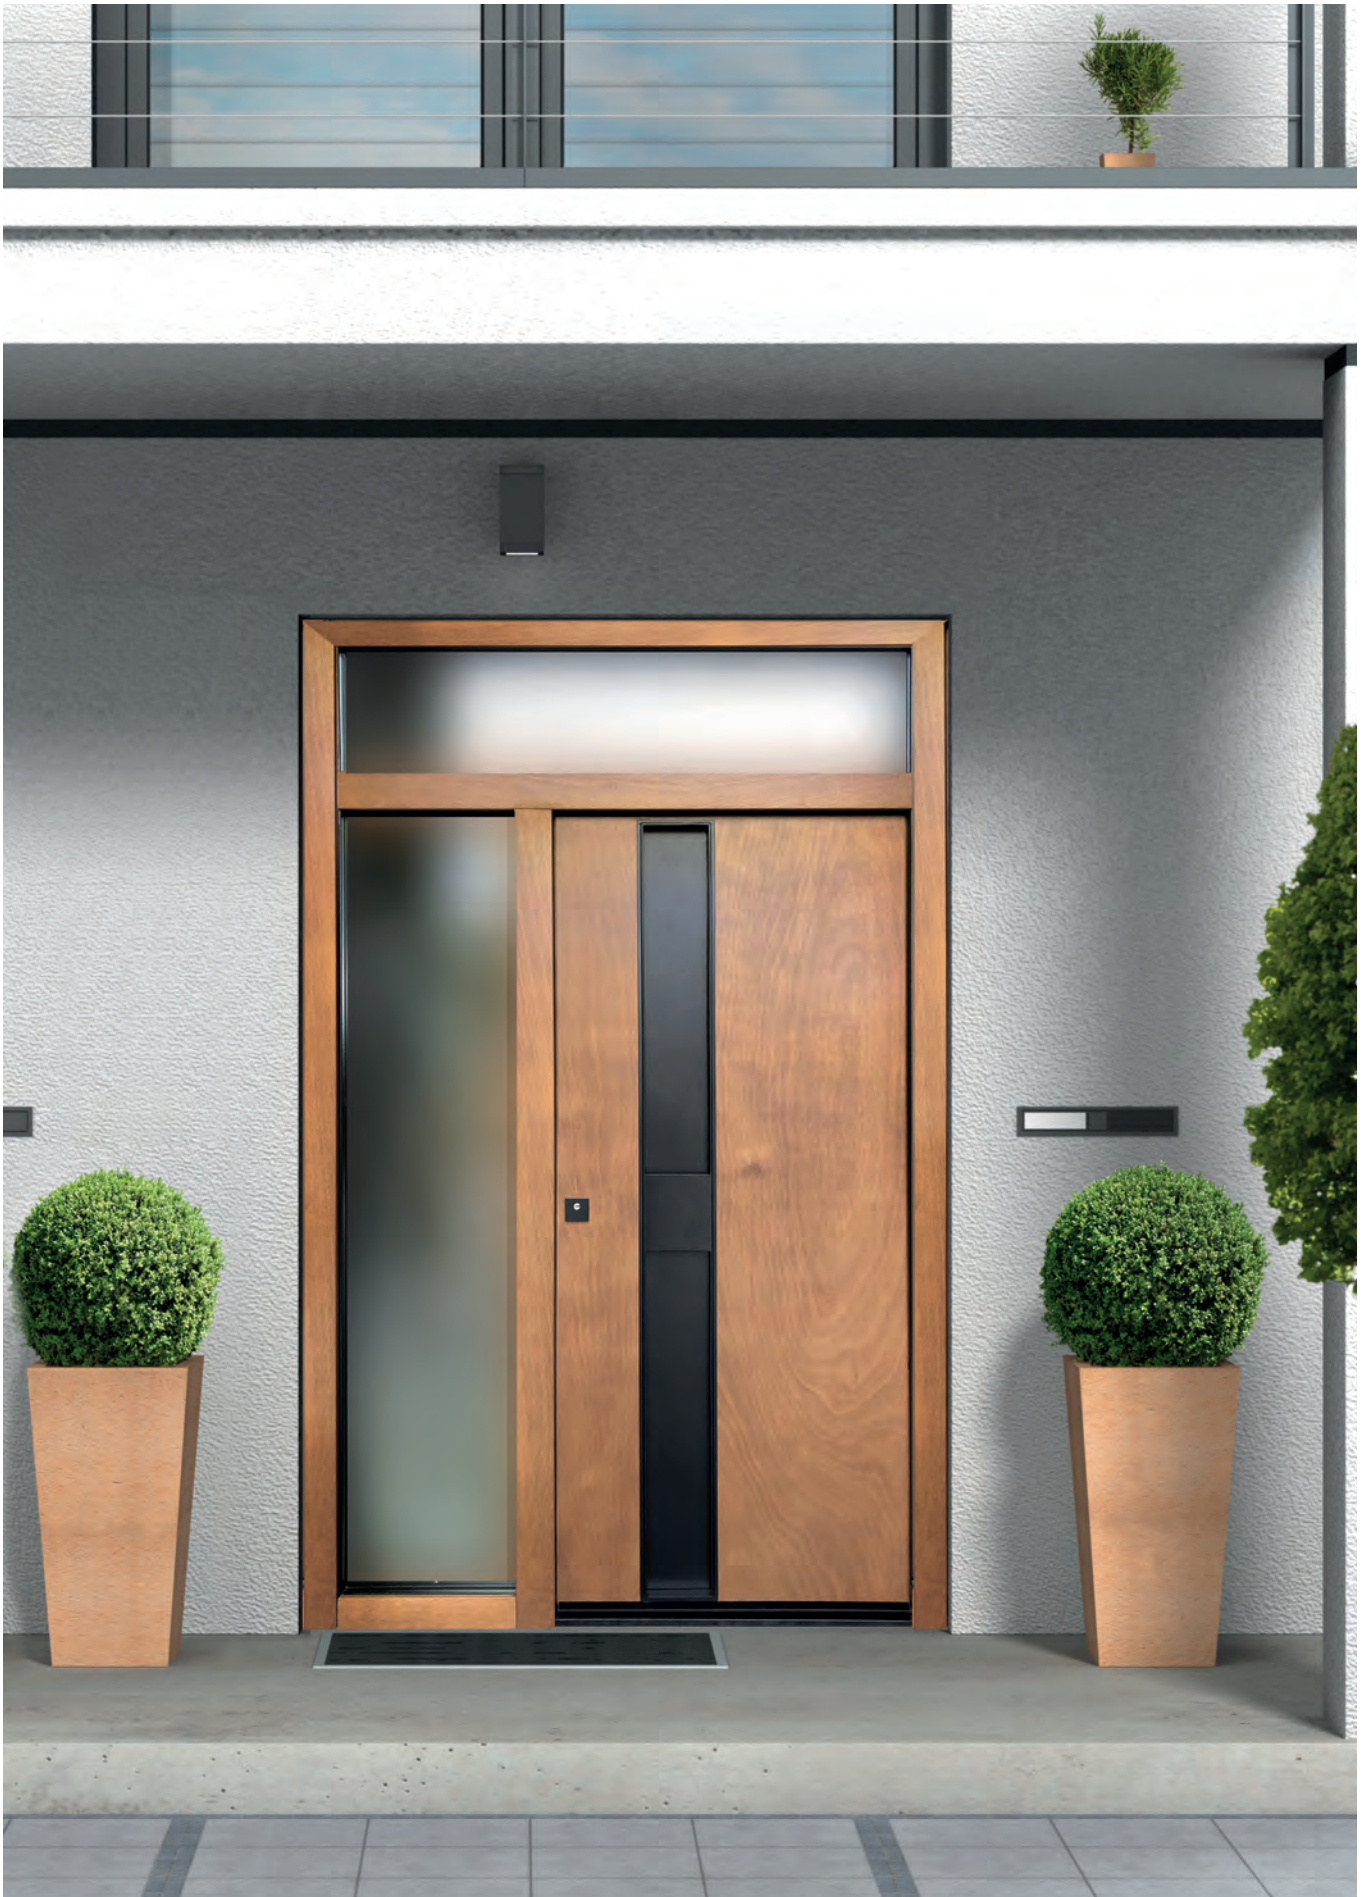

Sun

Πόρτα ασφαλείας εξωτερικού χώρου model Castello, από μασίφ κόντρα πηλακέ θαλάσσης ocume'  
Front house security door model Castello, made of solid plywood

Fantasy