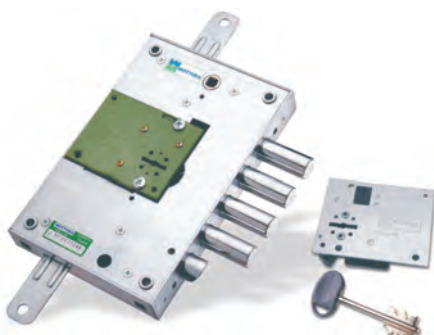

MOTTURA σειρά χρηματοκιβωτίου

52.K571

MOTTURA series double bitted lock

52.K571

Κλειδαριά χρηματοκιβωτίου, με ενεργά μηχανικά κλειδιά που αποκλείουν τη διάρρηξη με αντικλειδιά. Έχει ανταλλακτικό πυρήνα Quick επανακρυπτογράφησης Replay και κλειδί υπηρεσίας.

Mechanical lock with double bitted keys. Ability to replace the lock core with Mottura's replay system and service key.