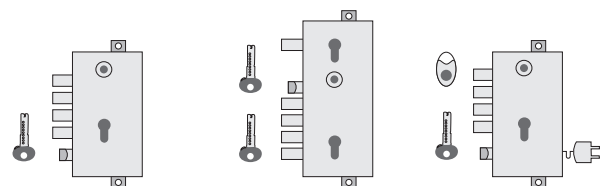

Κλειδαριά γρναζωτής ολίσθησης με ασφαλό
Cylinder gear lock with anti-tampering trap

Διπλή κλειδαριά
Double cylinder lock

Κλειδαριά ηλεκτρονική
Electronic lock