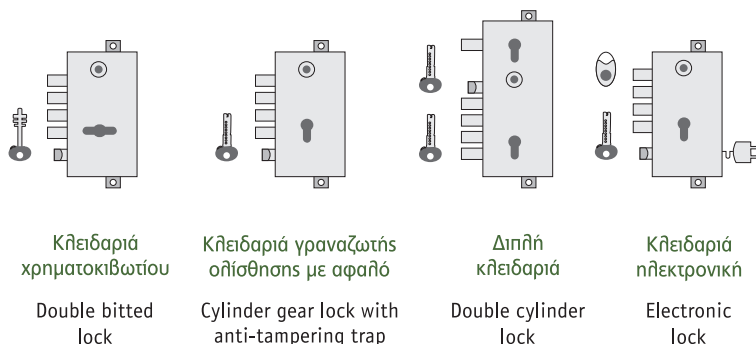

Μοντέλο θωρακισμένης πόρτας με σοβαρές απαιτήσεις ασφάλειας

Υπερτερεί έναντι του ανταγωνισμού σε όλα τα βασικά σημεία κατασκευής με επαναστατικό - πατενταρισμένο τρόπο κλειδώματος με ίλοξους πύρους.

Armored door in the standard security configuration
Suitable for apartments.