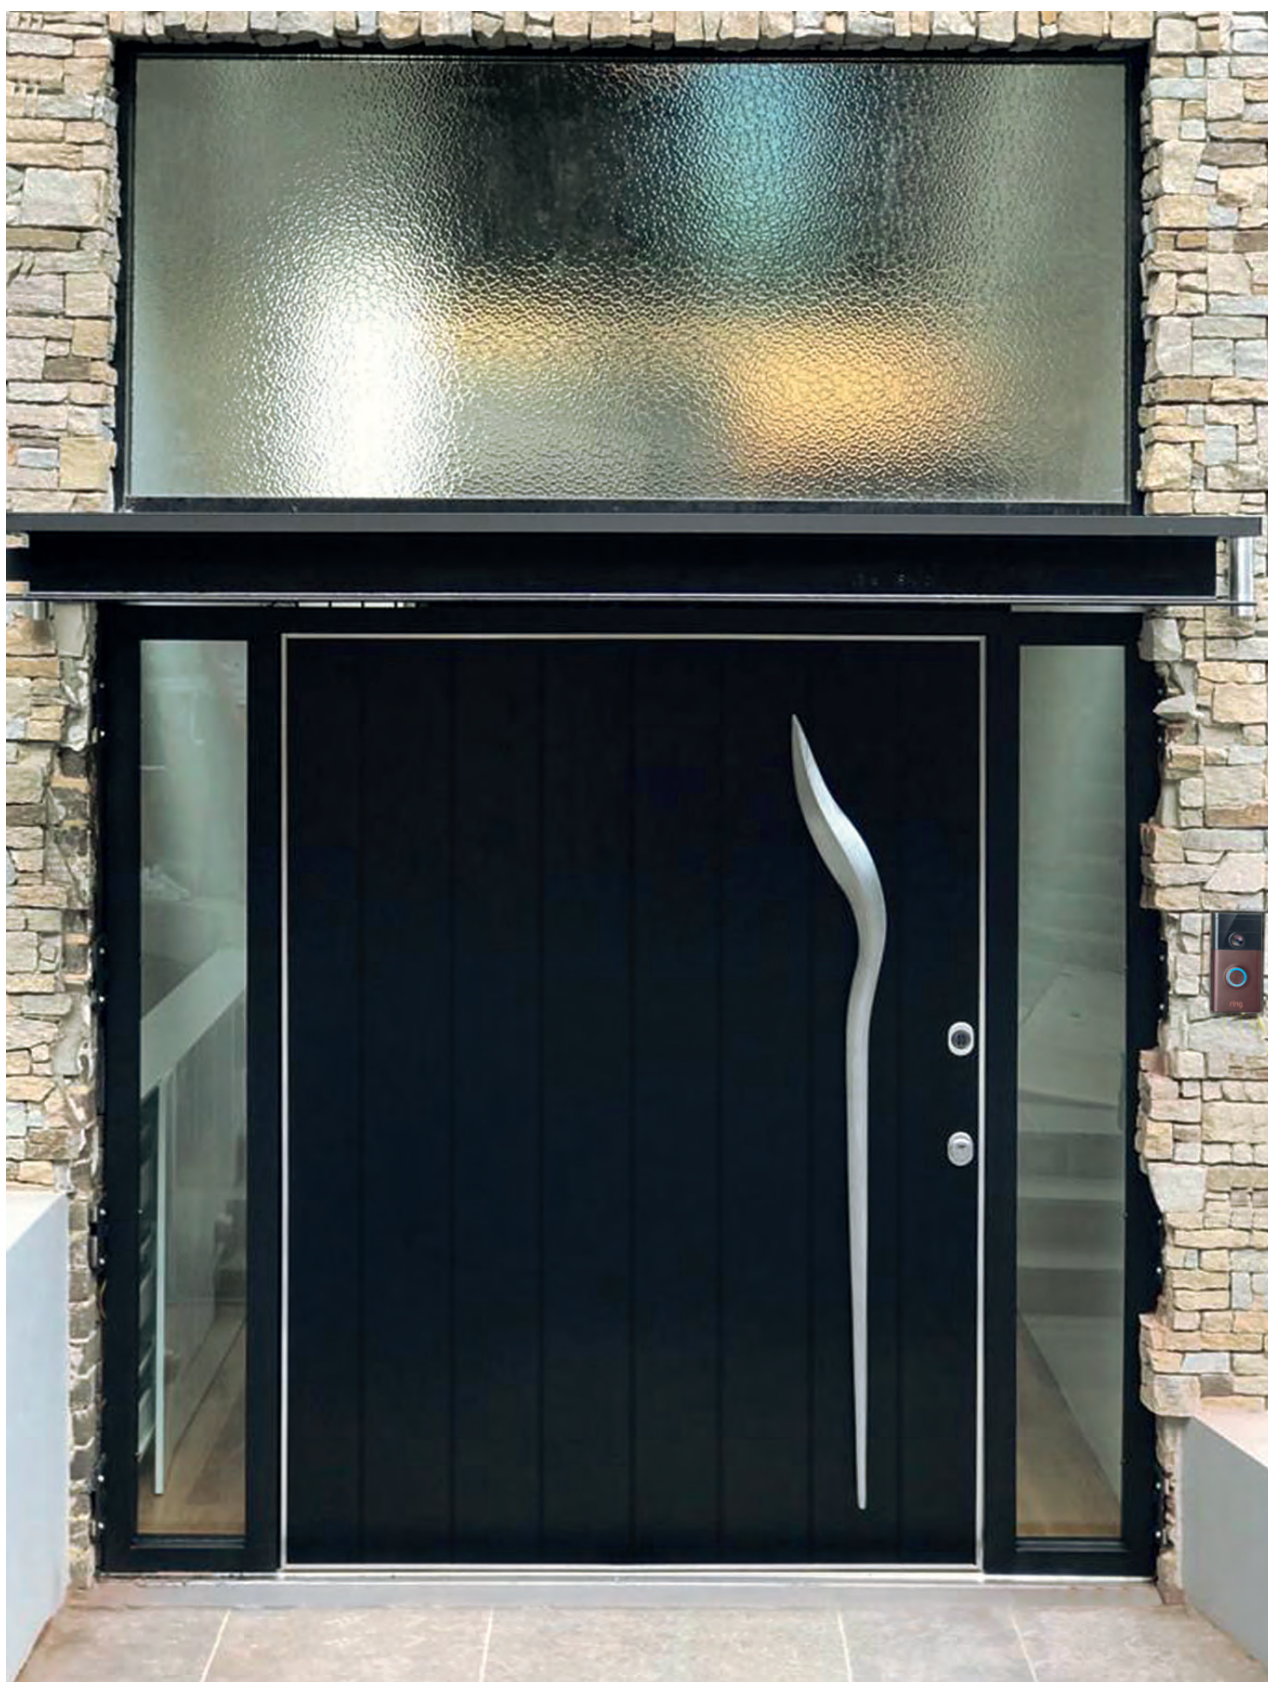

Αξονική πόρτα ασφαλείας με επένδυση από ειδικό προφίλ αλουμινίου σε τάβλες
Security pivot door dressed in special aluminium profile with plank style