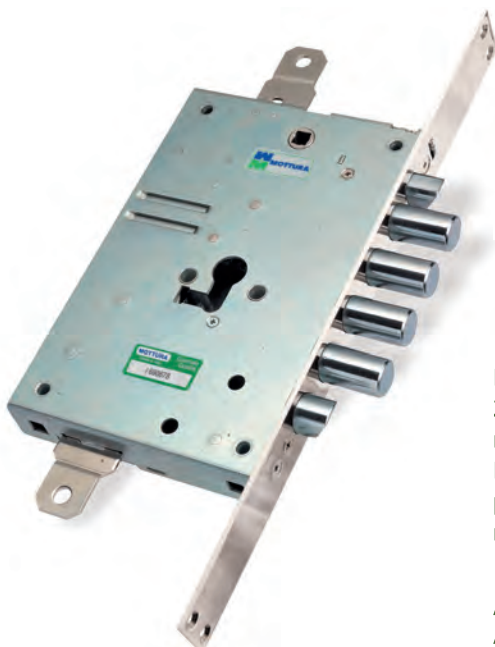

Ειδικές Κλειδαριές Special Locks

GOOUT

Κλειδαριά τελευταίας τεχνολογίας κυλίνδρου με σύστημα ξεκλειδώματος με μπάρα πανικού, για πόρτες ασφαλείας με πυραντοχή.

Κατάλληλη για δημόσιους χώρους και κτίρια, ξενοδοχεία, θέατρα, γήπεδα, αεροδρόμια και κάθε περίπτωση που υπάρχει ανάγκη για άμεση διαφυγή σε περίπτωση πυρκαγιάς.

Λειτουργεί μηχανικά και δεν χρειάζεται παροχή ρεύματος ή μπαταρίες.

MOTTURA Lock

A latest generation of MOTTURA cylinder locks with panic bars, designed for fire-proof doors.

Suitable for public buildings, hotels, theaters, airports and every area with emergency exit needed in case of fire.

Mechanically operated.
No electricity or batteries required.

NEW

MOTTURA automatic

Κλειδαριά τελευταίας γενιάς κυλίνδρου 2 στροφών με επαναστατικό τρόπο κλειδώματος με μηχανική λειτουργία. Κλειδώνει αυτόματα - μηχανικά την πόρτα με όλους τους πύρους της, κάθε φορά που η πόρτα κλείνει!

Δεν συνεργάζεται με ηλεκτρικό κτηρί.
Δεν χρειάζεται παροχή ρεύματος ή μπαταρίες.

MOTTURA automatic

Latest generation of mechanical cylinder lock with innovative locking system. This model locks automatically the door with all its moving bolts with mechanical method.

Doesn't operate with electric strike.
No batteries or power required.