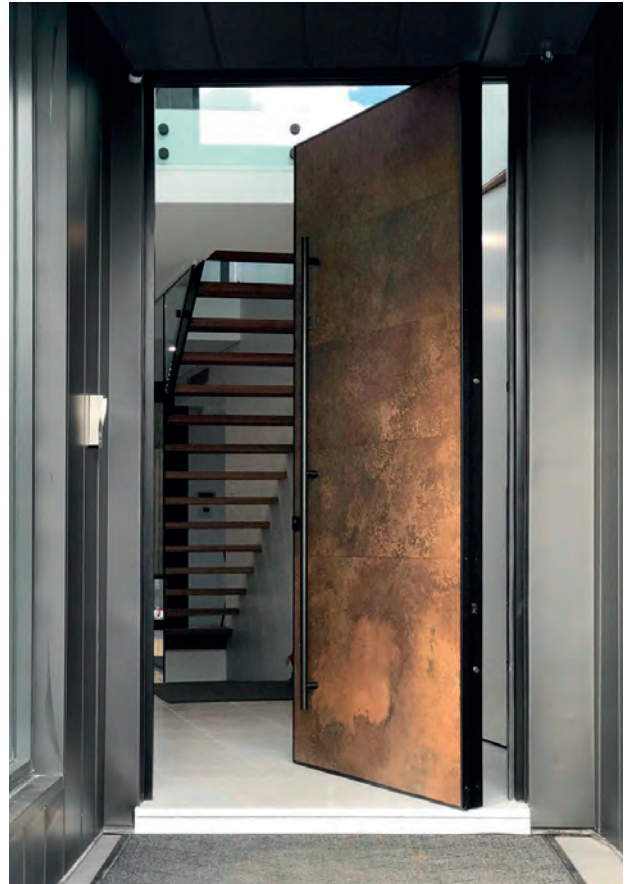

Αξονικές πόρτες ασφαλείας με επένδυση από κεραμικό υλικό
Pivot security doors dressed in ceramic material