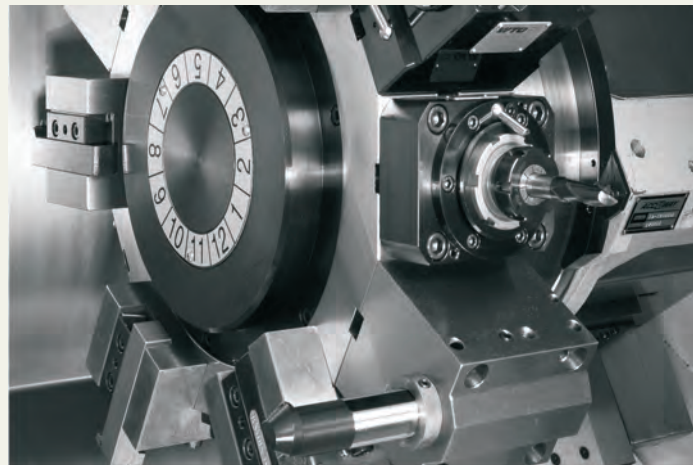

1150

Center line  
lock

Center line  
lever handle

PORTA  
NOVA

Product Catalog

Πιστοποιημένες Πόρτες Ασφαλείας  
High Security Doors

## Εταιρικό προφίλ

Δημιουργήσαμε την PORTA NOVA για να προσεγγίσουμε την ασφάλεια στις θωρακισμένες πόρτες από την πλευρά του ιδιαίτερου design, της υψηλής αισθητικής και της λειτουργικής πολυτέλειας.

Αναζητούμε το μέγιστο στα προϊόντα μας, στηριζόμενοι στην πολυετή εμπειρία μας, την τεχνογνωσία, την υψηλού επιπέδου τεχνολογική υποδομή και το εξειδικευμένο ανθρώπινο δυναμικό.

Ειδικευόμαστε σε παντός τύπου ειδικές κατασκευές για εισόδους, ικανοποιώντας κάθε μορφή αρχιτεκτονικής απαίτησης εφαρμόζοντας καινοτόμες ιδέες. Η PORTA NOVA είναι αυθεντικό δημιούργημα της εταιρίας NEOXPHM, που από το 1971 δραστηριοποιείται με επιτυχία στην κατασκευή θησαυροφυλακίων, χρηματοκιβωτίων & εν γένει προϊόντων ύψιστης ασφάλειας.