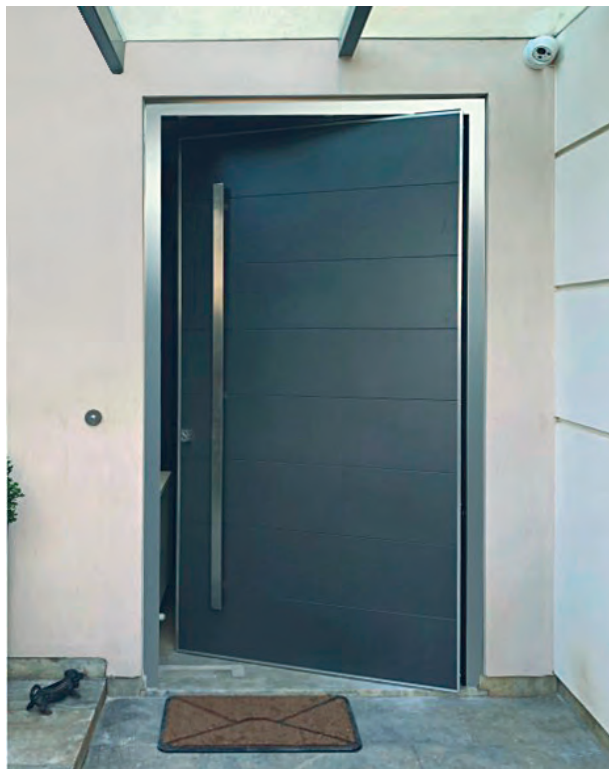

Αξονική πόρτα ασφαλείας με φάσες αλουμινίου σε βαφή sable

Pivot security door dressed in aluminium inserts in sable coloring