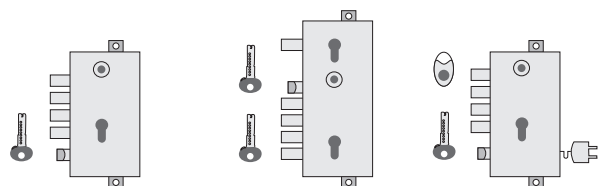

Κλειδαριά γρاناζωτής ολίσθησης με ασφαλό
Cylinder gear lock with anti-tampering trap

Διπλή κλειδαριά
Double cylinder lock

Κλειδαριά ηλεκτρονική
Electronic lock